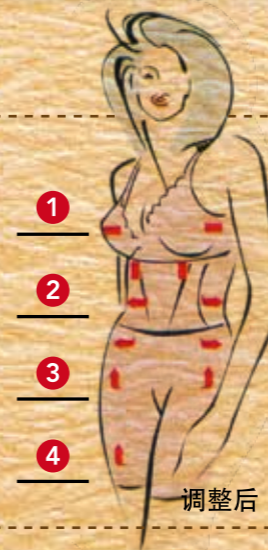

脂肪移位, 身材变形

身材走样, 不外乎几大原因: 饮食不均衡, 缺乏运动; 跟随年龄增长而来的自然下垂、肌肉松弛; 生产后滞留的累积脂肪; 工作导致的错误坐姿、长期驼背。女性最常见的问题莫过于脂肪屯淤在腹部、臀部及大腿间。

身材“肥胖”的女性中, 有不少其实是脂肪移位, 而不说您也许不知, 其导因常为穿错了内衣裤(太小太紧), 迫使脂肪往胸旁溢出, 或下垂形成三段腹, 又被推往大腿使之变粗, 久而久之便呈现出似多余脂肪的“肥胖”状。

创办人 Elida Teh 问答

1) 身材产生变化的原因?

女性的身体比男性更容易积聚皮下脂肪, 随着年龄的增加或生育, 以及运动不足, 地心引力的影响, 表皮渐渐失去弹性, 游离脂肪自然下垂, 身材因此产生变化, 尤其是大腿, 腹部, 腰部和臀部。

2) 一般常见的变形身材有哪些?

- 西洋梨形——脂肪大多集中在腰部以下及腹部。
- 苹果型——脂肪大量集中在腰部周围, 与上下围不对称。
- 黄梨型——俗称“无腰身”, 胸部较小, 三围曲线不明显。
- 海绵型——全身上下移动的脂肪, 肌肉较松垮。

3) 哪些人适合穿着调整型内衣?

- a: 刚发育的少女。
- b: 身材走样的女人。
- c: 生过小孩的女人。
- d: 欲保持窈窕身材的女人。
- e: 年长的女人。

4) 不论属于何种体形都可以立刻得到矫正吗?

是的, 因为游离的脂肪其实就像棉花般柔软, 当它移入理想的内衣模型后, 让脂肪燃烧及移位, 并固定脂肪, 让胸部, 腰部, 臀部都回到正确的位置。

5) 是不是一脱掉调整型内衣身材曲线就马上恢复到原来的样子?

一般说来调整型内衣只要穿到身上就能展现出效果, 经过长时间的穿着之后更有定型的作用, 所以即使脱下调整型内衣后窈窕曲线依然存在, 但绝对不是瘦下来之后就不需要了, 因为随着年龄增加或生育以及运动不足, 地心引力的影响, 还是会有再度变形的危机。

- 1 使背部的脂肪往前推移, 塑造丰满健美的胸部曲线。
- 2 使腹部的脂肪往上移至乳房下, 使腰线更苗条。
- 3 将小腹的脂肪推移至臀部以形成平坦的小腹。
- 4 将腿部的脂肪往上推可形成优美均匀的双腿。