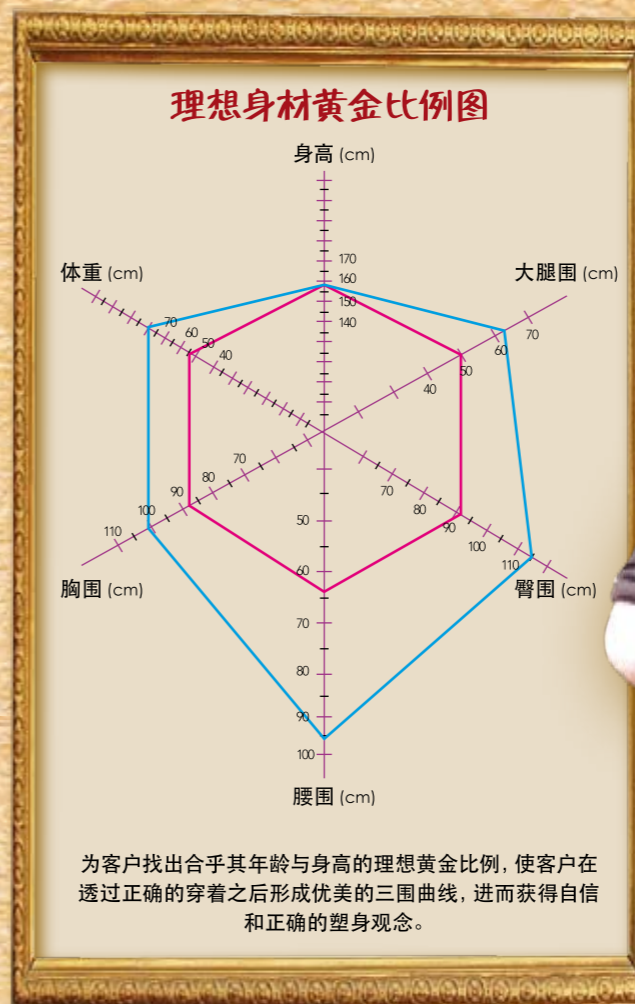

脂肪移位, 身材变形

身材走样, 不外乎几大原因: 饮食不均衡, 缺乏运动; 跟随年龄增长而来的自然下垂、肌肉松弛; 生产后滞留的累积脂肪; 工作导致的错误坐姿、长期驼背。女性最常见的问题莫过于脂肪屯淤在腹部、臀部及大腿间。

身材“肥胖”的女性中, 有不少其实是脂肪移位, 而不说您也许不知, 其导因常为穿错了内衣裤(太小太紧), 迫使脂肪往胸旁溢出, 或下垂形成三段腹, 又被推往大腿使之变粗, 久而久之便呈现出似多余脂肪的“肥胖”状。

打造你自己的黄金比例

一个比例完美的身材把每一个女人都变成精品。每个女人的身形和身材都不一样。有些人认为胸部大、腰围细就代表标准身材。事实上, 真正的美丽曲线应该符合东方女性的黄金比例。D'Elegance 调整型内衣诉求的是雕塑出属于您的黄金比例。D'Elegance 会仔细记录顾客各部位的尺寸, 依据她的身材数据整理出理想身材黄金比例图, 搭配特别设计的 D'Elegance 调整型内衣组合和讲解正确的穿着。

作为新加坡首创的调整型内衣品牌, D'Elegance 致力于人体工学的研究, 遵循三大原则——具功能、带舒适、有美感——精心研制出具有高度调整弹力却无束缚感的调整型内衣。我们除了提供专业的商品与服务外, 更期望能重新为新加坡的消费者建立一个“调整型内衣文化”的新标准, 并藉由调整型内衣传达整型塑身的正确观念。D'Elegance 创办人 Elida Teh 相信: 一个成功调整型内衣业者并不是在于市场占有率的表现, 而是在于有多少消费者得到正确的观念。

创办人 Elida Teh 问答

1) 身材产生变化的原因?

女性的身体比男性更容易积聚皮下脂肪, 随着年龄的增加或生育, 以及运动不足, 地心引力的影响, 表皮渐渐失去弹性, 游离脂肪自然下垂, 身材因此产生变化, 尤其是大腿, 腹部, 腰部和臀部。

2) 一般常见的变形身材有哪些?

- 西洋梨形——脂肪大多集中在腰部以下及腹部。
- 苹果型——脂肪大量集中在腰部周围, 与上下围不对称。
- 黄梨型——俗称“无腰身”, 胸部较小, 三围曲线不明显。
- 海绵型——全身上下移动的脂肪, 肌肉较松垮。

3) 哪些人适合穿着调整型内衣?

- a: 刚发育的少女。
- b: 身材走样的女人。
- c: 生过小孩的女人。
- d: 欲保持窈窕身材的女人。
- e: 年长的女人。

4) 不论属于何种体形都可以立刻得到矫正吗?

是的, 因为游离的脂肪其实就像棉花般柔软, 当它移入理想的内衣模型后, 让脂肪燃烧及移位, 并固定脂肪, 让胸部, 腰部, 臀部都回到正确的位置。

5) 是不是一脱掉调整型内衣身材曲线就马上恢复到原来的样子?

一般说来调整型内衣只要穿到身上就能展现出效果, 经过长时间的穿着之后更有定型的作用, 所以即使脱下调整型内衣后窈窕曲线依然存在, 但绝对不是瘦下来之后就不需要了, 因为随着年龄增加或生育以及运动不足, 地心引力的影响, 还是会有再度变形的危机。